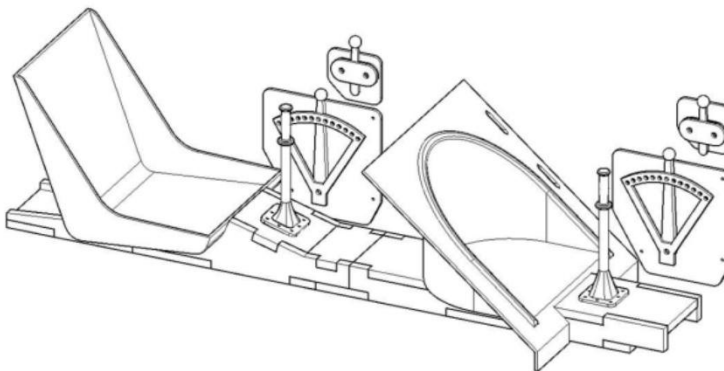

EU-Konformitätserklärung – Declaration of Conformity

Hersteller / Manufacturer: Your Day Mate GmbH

Adresse / Address: Steinfurter Str. 37, 48149 Münster, Deutschland

Kontakt / Contact: service@yourdaymate.com, +49 251 59065304

Erklärt, dass das Produkt / Declares that the product: Cockpit Kit für De Havilland DH.82
Tiger Moth Maßstab 1:6

Artikel Nummer / Product Number: TR-021-1

Your Day Mate Angebotsnummer / Offer Number: TR-021-1

Marke / Brand: Your Day Mate

Produkt Abbildung / Product Illustration: